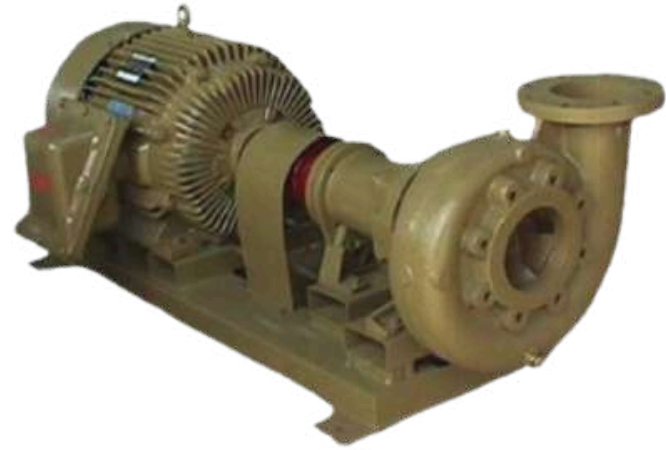

**LINCOLN
ELECTRIC**

Miller

EQUIPOS DE SOLDADURA

EQUIPOS

- Motosoldadora a combustión, gasolina Diésel.
- Alimentadores de soldadura semi-auto-mática.
- Consumibles: TIG, MIG, Arco tubular y sumergido para aplicaciones en acero al carbonode aleación paja y de acero inoxi-dable, del recubrimiento duro de hierro fundido y metales no ferrosos.

-Estos modelos cubren potencia desde 6.5 KW hasta 200 KW, además cuentan con tableros de control, funciones de protección de motor y sistema eléctrico. Con salidas 220-500 V (MENEKE)

☎ 917 849 736

www.minergieingenieria.com

☎ 929 949 639

BOMBAS HIDRÁULICAS

EQUIPOS

- Bombas Eléctricas
- Bombas combustión y sumergibles de 5HP a 50HP.

COMPRESORAS DE AIRE

EQUIPOS

- Compresores Estacionarios a tornillo, paletas y pistón.
- Compresores Móviles: pequeños, medianos y grandes
- Compresores Eléctricos.