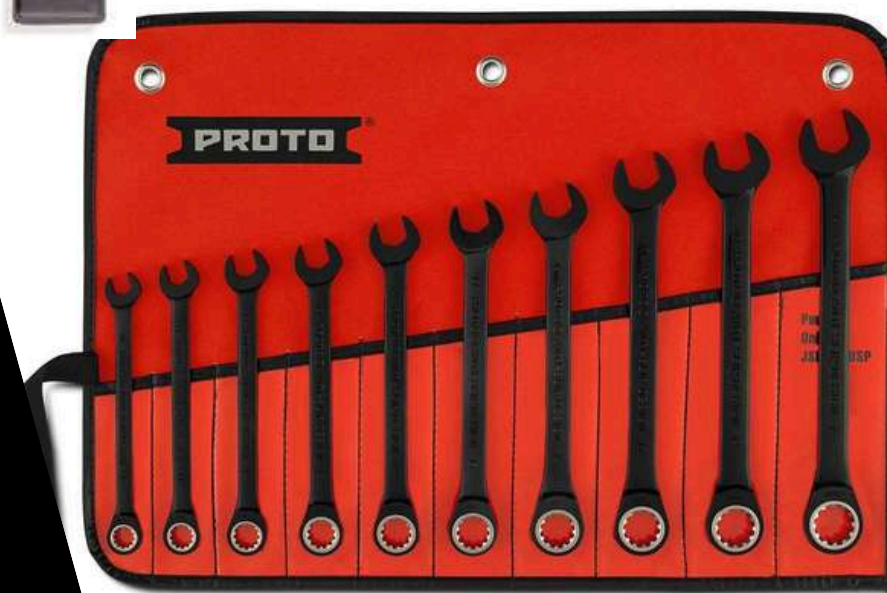

ESCALERAS EN FIBRA DE VIDRIO

EQUIPOS

- Telescópicas de 16,20,24,28,32,40 pasos.
- Tipo tijera de 04,06,08,12,14,16 pasos.
- Simple 06,08,10,12,14,16 paso.

📞 917 849 736

www.minergieingenieria.com

📞 929 949 639

EXTENSIONES / MANGUERAS

Extensiones de variadas longitudes, voltajes y combinación, con diferentes tipos de conectores: Meneke - Meneke, Appleton, Leviton, Nema, Chuco entre otras.

Mangueras de aire de 1, "3/4" "1/2", "1/4" para diferentes equipos neumáticos con conectores, prensados: Chicago Chicago, conectores rápidos.

Manguera de soldeo: Oxicorto y Calentadores. Reguladores de O₂, C₀₂, Argón entre otros.

TODO EN HERRAMIENTAS AMERICANAS

HERRAMIENTAS

- Llaves Mixtas.
- Llaves de golpe
- Dados de Impacto
- Llave Francesa, Stilson
- MARCAS
- Snap on, Armstrong
- Wright doll, Urrea, Proto, Williams